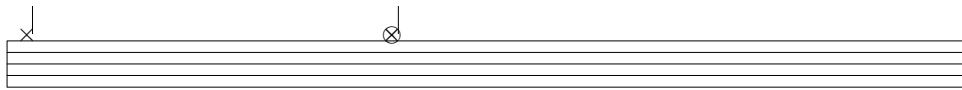

Coeur de batteur

hi hat

hihat ouvert

dôme cymbale

crash

Tom 1 Tom 2 caisse claire Tom basse Grosse caisse

COEUR DE BATTEUR

Durée : 2' 56"