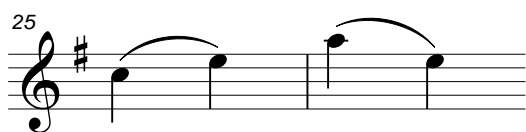

*p*

21

25

29

***Etc.***

VOIR EXTRAIT DE LA  
PARTIE DE FLÛTE EN  
PAGE SUIVANTE

à Clémence Casenave

Flûte

# LE CHEMIN DE LA PAPINE

pour flûte avec accompagnement de piano

Durée : environ 1'30"

Niveau : début du 1er cycle

Claude-Henry JOUBERT

♩ = 96 Le château...

*Etc.*